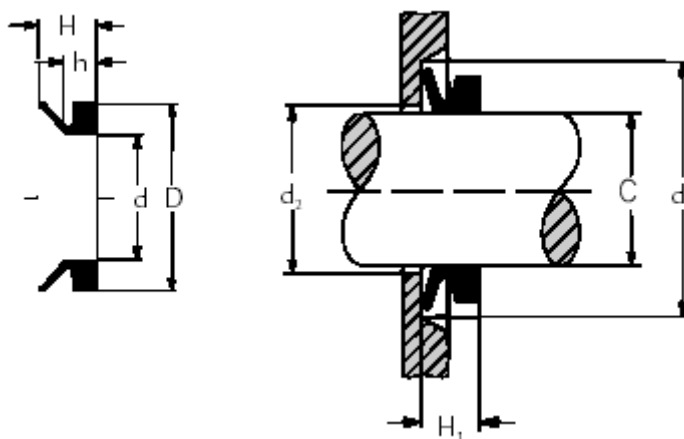

Varenummer: 17950375

Beskrivelse: KLEE V-ring VA 50-375 NBR 60

Mål

$C = 365-390$

$d = 337$

$D = 367.0$

$d_1 = C+45$

$d_2 = C+10$

$h = 14.3$

$H = 25.0$

$H_1 = 20 \pm 4$